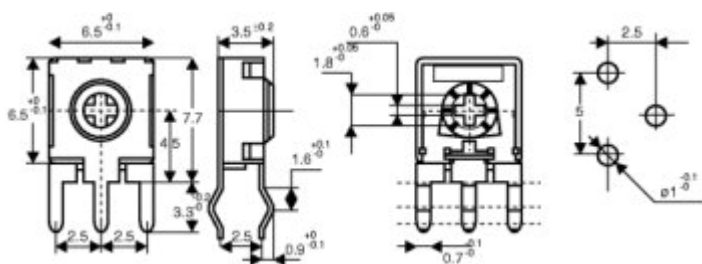

MIN POTENTIOMETER CA6 H 1K LIN STEHEND
Strichzeichnung

< 1 [2]

Fenster schließen