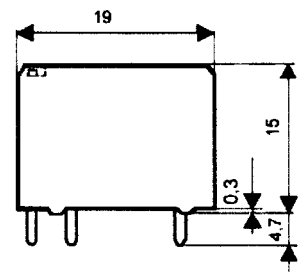

833H Miniatur-Printrelais 1 polig 7A

Technische Daten

Kontakte		
Kontaktausführung		Einfachkontakt
Anzahl der Kontakte		1 UK / 1 S
Nennspannung	VAC	250
Dauerstrom	A	7
Einschaltstrom (max. 4 sec bei 10% ED)	A	15
Nennschaltleistung (ohmsche Last)	VA	1750
Kontaktmaterial		AgCdO

Maßbild

Spule bei + 20°C		
Nennspannung	VDC	5,6,9,12,24,48
Nennleistung	ca. W	0,36 0,45 (48VDC)
Max. Spannung bei + 25°C		$1,3 \times U_{NENN}$

U_N (VDC)	R (Ohm)	U_{AN} (VDC)	U_{AB} (VDC)	I_N (mA)
5	$70 \pm 10\%$	$\leq 3,75$	$\geq 0,5$	72,0
6	$100 \pm 10\%$	$\leq 4,50$	$\geq 0,6$	60,0
9	$225 \pm 10\%$	$\leq 6,75$	$\geq 0,9$	40,0
12	$400 \pm 10\%$	$\leq 9,00$	$\geq 1,2$	30,0
24	$1.600 \pm 10\%$	$\leq 18,00$	$\geq 2,4$	15,0
48	$5.120 \pm 10\%$	$\leq 36,00$	$\geq 4,8$	9,4

Schaltbilder / Printbild

1 UK

1 Schließer

Bestellbezeichnung

1.	2.	3.	4.
833H	-1C	-C	12VDC

Stelle 1	Typ, Benennung	833H
Stelle 3	Kontaktart	1A = 1 Schließer 1C = 1 Umschaltkontakt
Stelle 4	Bauform	C = Lötstraßenfest S = Waschdicht
Stelle 5	Spulenspannung	5, 6, 9, 12, 24, 48 VDC

Fett=Vorzugstypen

Bestellbezeichnung, Beispiel: 833H-1C-C 12VDC

Miniatur-Leistungsrelais , lötstraßenfest, 1 Umschaltkontakt, 12VDC Spule

Elektrische Spezifikation

Elektrische Lebensdauer AC 1

Gleichstrom Lastgrenzkurve (ohmsche Last)