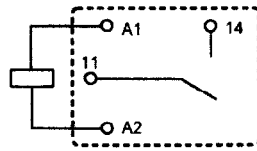

Maßbild

Spule bei + 20°C		
Nennspannung	VDC	5,6,9,12,24,48
Nennleistung	ca. W	0,36 0,45 (48VDC)
Max. Spannung bei + 25°C		$1,3 \times U_{NENN}$

U_N (VDC)	R (Ohm)	U_{AN} (VDC)	U_{AB} (VDC)	I_N (mA)
5	$70 \pm 10\%$	$\leq 3,75$	$\geq 0,5$	72,0
6	$100 \pm 10\%$	$\leq 4,50$	$\geq 0,6$	60,0
9	$225 \pm 10\%$	$\leq 6,75$	$\geq 0,9$	40,0
12	$400 \pm 10\%$	$\leq 9,00$	$\geq 1,2$	30,0
24	$1.600 \pm 10\%$	$\leq 18,00$	$\geq 2,4$	15,0
48	$5.120 \pm 10\%$	$\leq 36,00$	$\geq 4,8$	9,4

Schaltbilder / Printbild

1 UK

1 Schließer

Bestellbezeichnung

1.	2.	3.	4.
833H	-1C	-C	12VDC

Stelle 1	Typ, Benennung	833H
Stelle 3	Kontaktart	1A = 1 Schließer 1C = 1 Umschaltkontakt
Stelle 4	Bauform	C = Lötstraßenfest S = Waschdicht
Stelle 5	Spulenspannung	5, 6, 9, 12, 24, 48 VDC

Fett=Vorzugstypen

Bestellbezeichnung, Beispiel: 833H-1C-C 12VDC

Miniatur-Leistungsrelais , lötstraßenfest, 1 Umschaltkontakt, 12VDC Spule

Elektrische Spezifikation

Elektrische Lebensdauer AC 1

Gleichstrom Lastgrenzkurve (ohmsche Last)