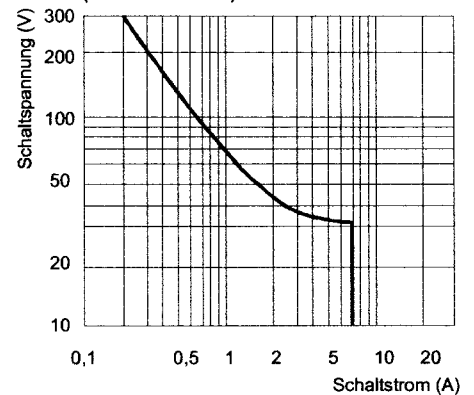

Maßbild

Spule bei + 20°C		
Nennspannung	VDC	5,6,9,12,24,48
Nennleistung	ca. W	0,36 0,45 (48VDC)
Max. Spannung bei + 25°C		$1,3 \times U_{NENN}$

U_N (VDC)	R (Ohm)	U_{AN} (VDC)	U_{AB} (VDC)	I_N (mA)
5	$70 \pm 10\%$	$\leq 3,75$	$\geq 0,5$	72,0
6	$100 \pm 10\%$	$\leq 4,50$	$\geq 0,6$	60,0
9	$225 \pm 10\%$	$\leq 6,75$	$\geq 0,9$	40,0
12	$400 \pm 10\%$	$\leq 9,00$	$\geq 1,2$	30,0
24	$1.600 \pm 10\%$	$\leq 18,00$	$\geq 2,4$	15,0
48	$5.120 \pm 10\%$	$\leq 36,00$	$\geq 4,8$	9,4

Fett=Vorzugstypen

Bestellbezeichnung, Beispiel: 833H-1C-C 12VDC

Miniatur-Leistungsrelais , lötstraßenfest, 1 Umschaltkontakt, 12VDC Spule

Elektrische Spezifikation

Elektrische Lebensdauer AC 1

Gleichstrom Lastgrenzkurve (ohmsche Last)