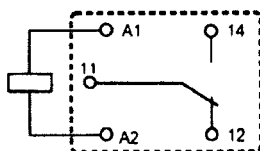

Maßbild

Spule bei + 20°C		
Nennspannung	VDC	5,6,9,12,24,48
Nennleistung	ca. W	0,36 0,45 (48VDC)
Max. Spannung bei + 25°C		$1,3 \times U_{NENN}$

U_N (VDC)	R (Ohm)	U_{AN} (VDC)	U_{AB} (VDC)	I_N (mA)
5	$70 \pm 10\%$	$\leq 3,75$	$\geq 0,5$	72,0
6	$100 \pm 10\%$	$\leq 4,50$	$\geq 0,6$	60,0
9	$225 \pm 10\%$	$\leq 6,75$	$\geq 0,9$	40,0
12	$400 \pm 10\%$	$\leq 9,00$	$\geq 1,2$	30,0
24	$1.600 \pm 10\%$	$\leq 18,00$	$\geq 2,4$	15,0
48	$5.120 \pm 10\%$	$\leq 36,00$	$\geq 4,8$	9,4

Schaltbilder / Printbild

1 UK

1 Schließer

Bestellbezeichnung

1.	2.	3.	4.
833H	-1C	-C	12VDC

Stelle 1	Typ, Benennung	833H
Stelle 3	Kontaktart	1A = 1 Schließer 1C = 1 Umschaltkontakt
Stelle 4	Bauform	C = Lötstraßenfest S = Waschdicht
Stelle 5	Spulenspannung	5, 6, 9, 12, 24, 48 VDC

Fett=Vorzugstypen

Bestellbezeichnung, Beispiel: 833H-1C-C 12VDC

Miniatur-Leistungsrelais , lötstraßenfest, 1 Umschaltkontakt, 12VDC Spule

Elektrische Spezifikation

Elektrische Lebensdauer AC 1

Gleichstrom Lastgrenzkurve (ohmsche Last)