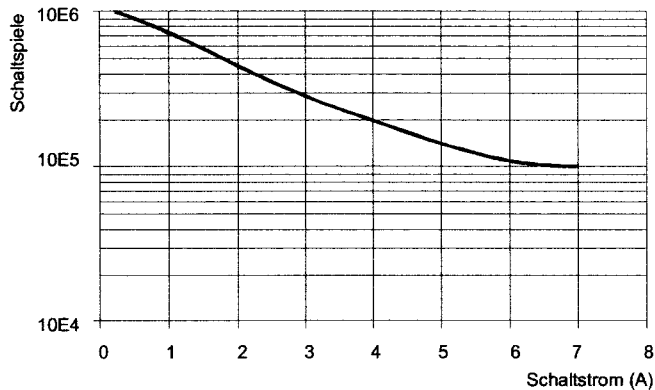

Bestellbezeichnung

1.	2.	3.	4.
833H	-1C	-C	12VDC

Stelle 1	Typ, Benennung	833H
Stelle 3	Kontaktart	1A = 1 Schließer 1C = 1 Umschaltkontakt
Stelle 4	Bauform	C = Lötstraßenfest S = Waschdicht
Stelle 5	Spulenspannung	5, 6, 9, 12, 24, 48 VDC

Fett=Vorzugstypen

Bestellbezeichnung, Beispiel: 833H-1C-C 12VDC

Miniatur-Leistungsrelais , lötstraßenfest, 1 Umschaltkontakt, 12VDC Spule

Elektrische Spezifikation

Elektrische Lebensdauer AC 1