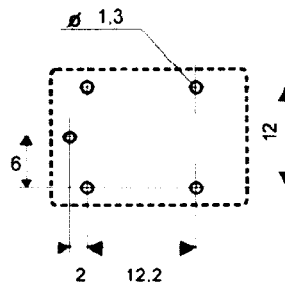

Maßbild

Spule bei + 20°C		
Nennspannung	VDC	5,6,9,12,24,48
Nennleistung	ca. W	0,36 0,45 (48VDC)
Max. Spannung bei + 25°C		$1,3 \times U_{NENN}$

U_N (VDC)	R (Ohm)	U_{AN} (VDC)	U_{AB} (VDC)	I_N (mA)
5	$70 \pm 10\%$	$\leq 3,75$	$\geq 0,5$	72,0
6	$100 \pm 10\%$	$\leq 4,50$	$\geq 0,6$	60,0
9	$225 \pm 10\%$	$\leq 6,75$	$\geq 0,9$	40,0
12	$400 \pm 10\%$	$\leq 9,00$	$\geq 1,2$	30,0
24	$1.600 \pm 10\%$	$\leq 18,00$	$\geq 2,4$	15,0
48	$5.120 \pm 10\%$	$\leq 36,00$	$\geq 4,8$	9,4

Schaltbilder / Printbild

1 UK

1 Schließer

Bestellbezeichnung

1.	2.	3.	4.
833H	-1C	-C	12VDC

Stelle 1	Typ, Benennung	833H
Stelle 3	Kontaktart	1A = 1 Schließer 1C = 1 Umschaltkontakt
Stelle 4	Bauform	C = Lötstraßenfest S = Waschdicht
Stelle 5	Spulenspannung	5, 6, 9, 12, 24, 48 VDC

Fett=Vorzugstypen

Bestellbezeichnung, Beispiel: 833H-1C-C 12VDC

Miniatur-Leistungsrelais , lötstraßenfest, 1 Umschaltkontakt, 12VDC Spule

Elektrische Spezifikation

Elektrische Lebensdauer AC 1

Gleichstrom Lastgrenzkurve (ohmsche Last)