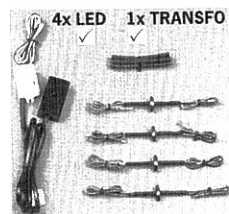

Paulmann

Art.Nr.: 987.68

Art.Nr.:987.68

Siz 2217
06E06

A Set

4x LED

1x TRANSFO

Ⓜ LED -Levensduur 50.000 uur Ⓜ LED - 50.000 Horas de vida Ⓜ LED - żywotność 50.000 godz. Ⓜ LED срок службы 50.000 часов Ⓜ LED - mūža ilgums 50.000 stundu Ⓜ LED veikimo laikas 50.000 valandų Ⓜ LED -50.000 hodin životnost Ⓜ LED - Durata 50.000 ore Ⓜ Lysdiode - 50.000 timers levetid Ⓜ LED - 50.000 tunnin elinikä Ⓜ LED - 50.000 óra élettartam Ⓜ LED-50.000 saat ömür Ⓜ LED - 50.000 H. de vida Ⓜ LED 50.000 ore durata de viata Ⓜ LED - Διάρκεια ζωής 50.000 ώρες.